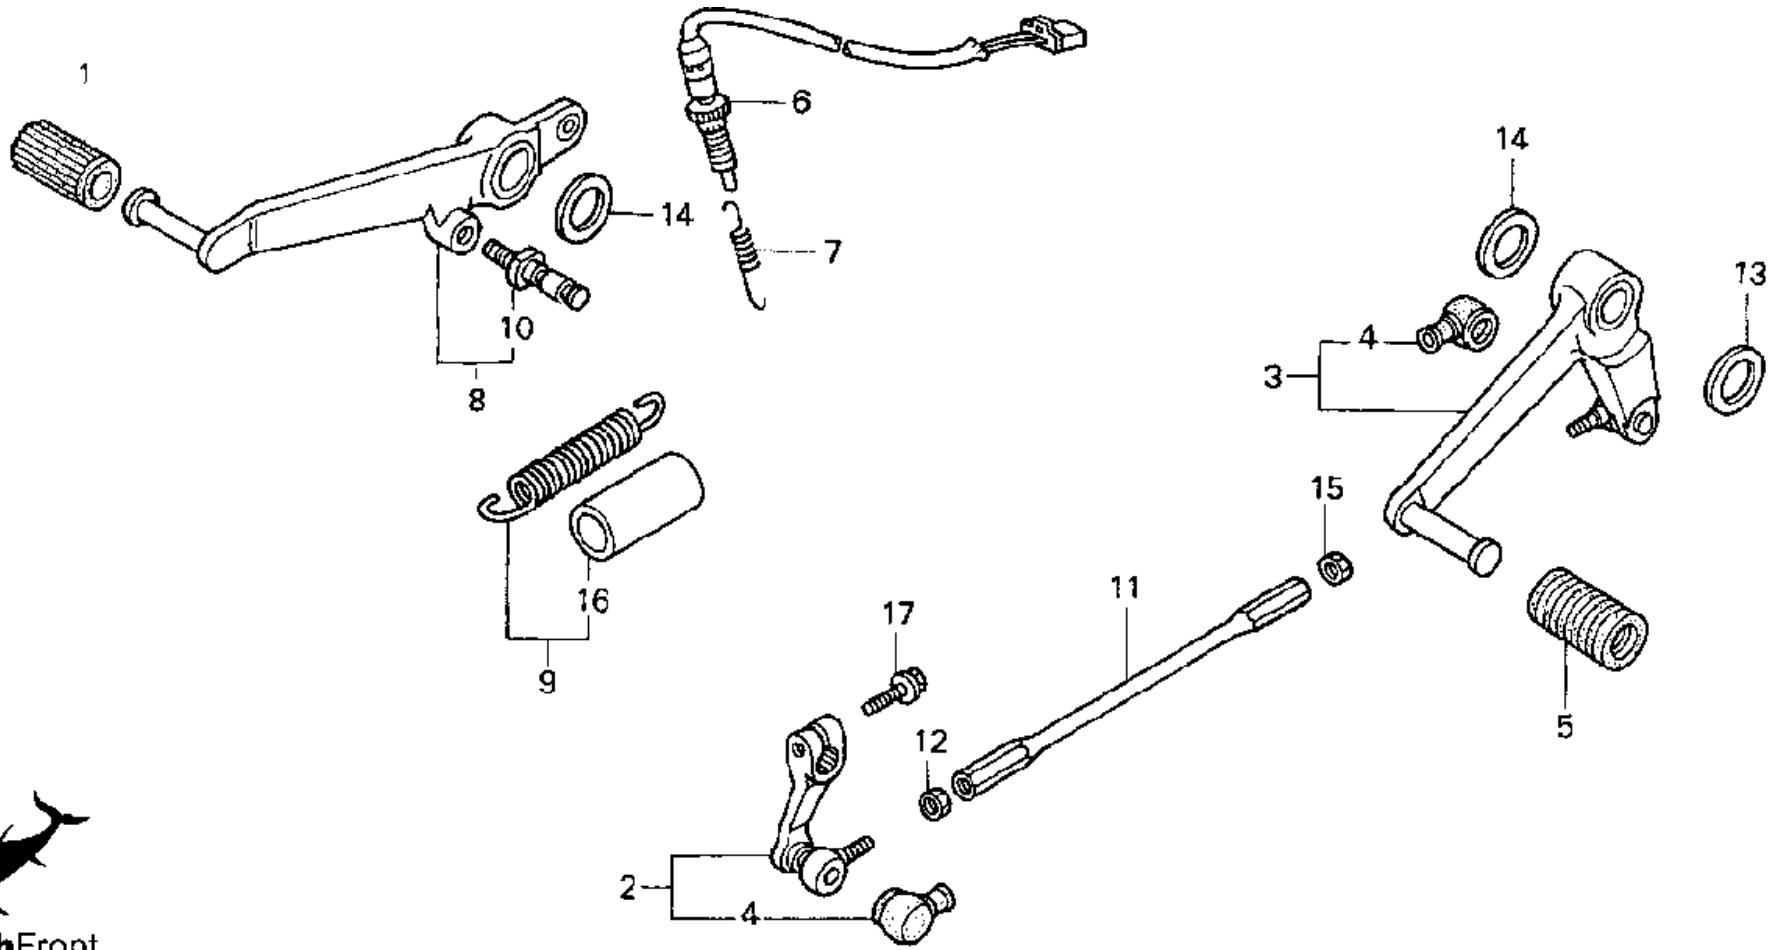

partsfishFront

1998 HONDA CBR900RR

PEDAL

CLICK BELOW FOR MORE INFO

No.	Part No.	Description
1	24705-MR7-000	RUBBER
2	24710-MAS-E00	ARM COMP., GEARSHIFT
3	24720-MAS-000	PEDAL, GEARSHIFT
4	24724-422-000	COVER, DUST
5	24781-KR3-770	RUBBER
6	35350-MW0-600	SWITCH, RR. STOP
7	35357-KY2-700	SPRING, STOP SWITCH
8	46500-MAS-E00	PEDAL COMP., BRAKE
9	46515-MV9-000	SPRING, BRAKE PEDAL
10	46520-MAS-E00	HOOK
11	90065-MW4-000	BAR, GEARSHIFT
12	90201-700-000	NUT
13	90403-KV3-830	WASHER (17.2MM)
14	90505-MR7-000	WASHER (17.5MM)
15	94001-06020-0S	NUT, HEX. (6MM)
16	95003-43002-20	TUBE (13X15X20)
17	96300-06020-00	BOLT, FLANGE (6X20)