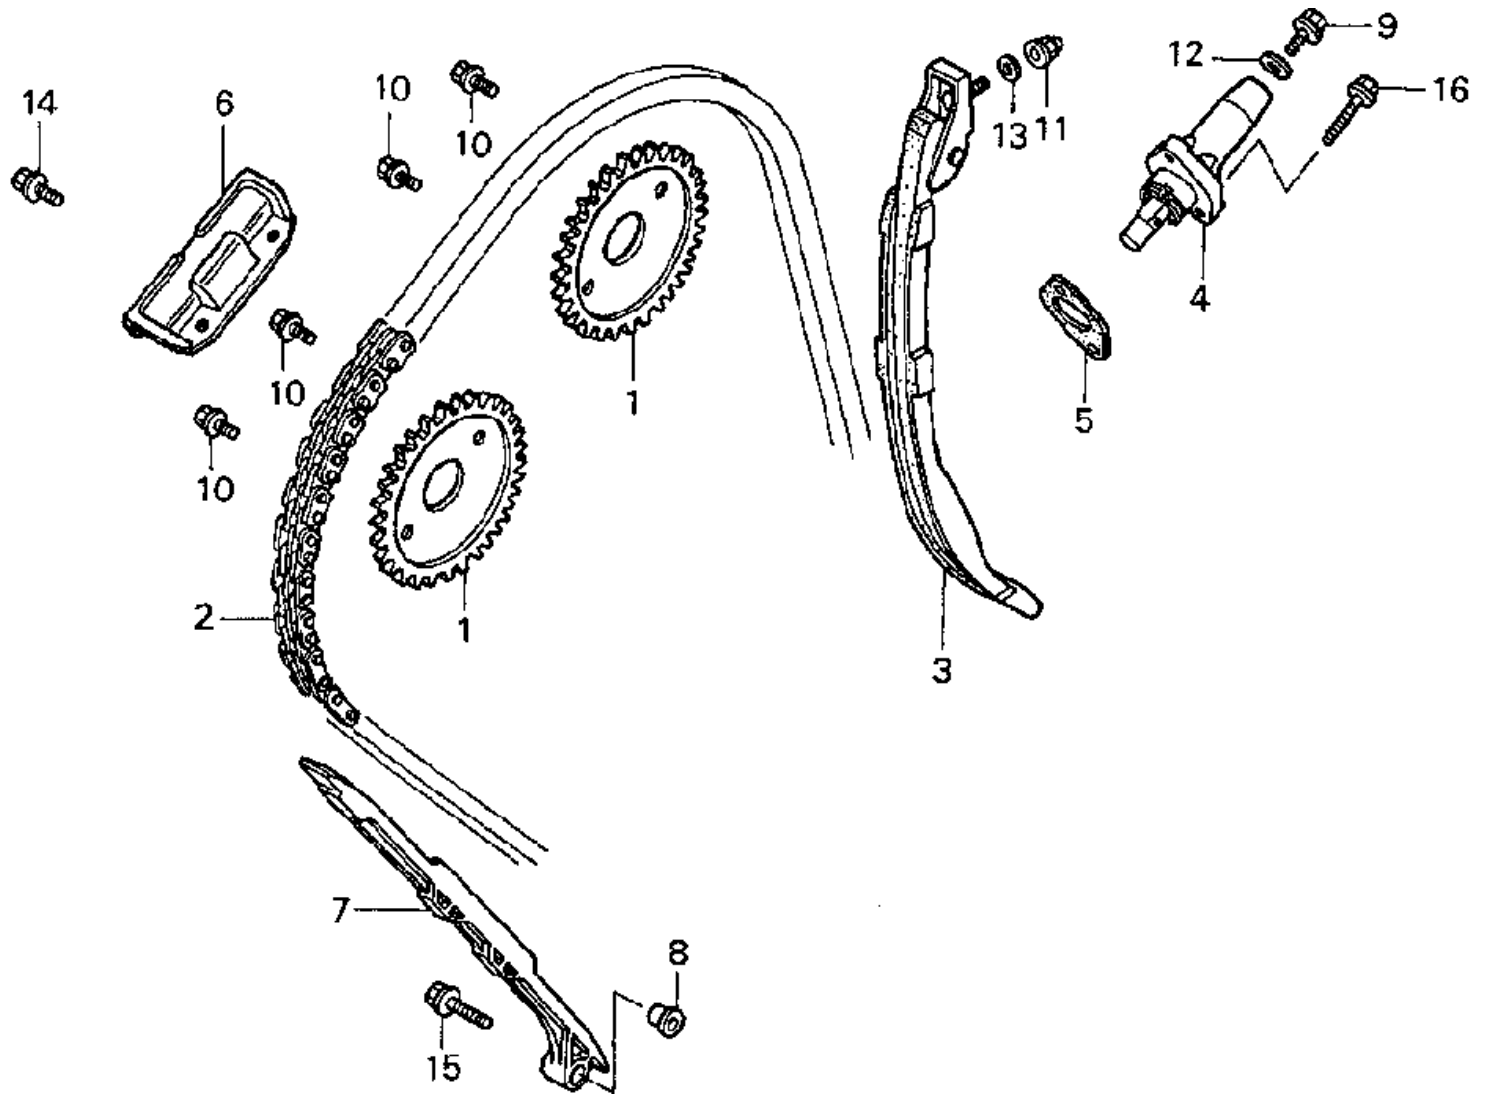

parts**fish**Front

1998 HONDA CBR900RR

BATTERY

CLICK BELOW FOR MORE INFO

No.	Part No.	Description
1	31500-MN4-678	BATTERY (YTX9-BS)
2	32401-MW0-000	CABLE
3	32406-KAZ-000	COVER
4	32410-MW0-000	CABLE, STARTER MOTOR
5	32411-253-000	COVER
6	32414-MW0-000	COVER
7	32601-MW0-000	CABLE
8	35850-MR5-007	SWITCH ASSY.
9	35856-KBH-000	RUBBER, SHOCK
10	90111-MR5-000	BOLT, SOCKET (5X9)
11	90683-SA0-003	CLIP (25MM)
12	95012-17001	BAND F, BATTERY
13	98200-33000	FUSE, BLADE (30A)

1998 HONDA CBR900RR

CABLE SWITCH

CLICK BELOW FOR MORE INFO

No.	Part No.	Description
1	17910-MAS-000	CABLE A, THROTTLE
2	17920-MW0-000	CABLE B, THROTTLE
3	17950-MAS-E00	CABLE COMP., CHOKE
4	17951-MV4-000	STAY, CHOKE CABLE
5	22870-MAS-E00	CABLE COMP., CLUTCH
6	35013-MAS-730	SWITCH, STARTER KILL
7	35020-MAS-670	SWITCH, TURN SIGNAL
8	35330-413-003	SWITCH, FR. LEVER
9	45517-166-006	HOLDER
10	53140-KY6-000	GRIP COMP., R.
11	53165-KT8-710	GRIP, R. HANDLE
12	53166-KT8-710	GRIP, L. HANDLE
13	53172-KT8-710	BRACKET, HANDLEBAR
14	53178-KV3-000	LEVER, L. HANDLEBAR
15	53192-268-000	BOLT, CABLE ADJ.
16	90113-438-000	BOLT, L.
17	90321-MA6-750	NUT, FIXING
20	93500-05020-0A	SCREW, PAN (5X20)
21	93892-05020-07	SCREW-WASHER (5X20)
22	93892-05025-07	SCREW-WASHER (5X25)
23	94001-06200-0S	NUT, HEX. (6MM)
24	96001-06022-07	BOLT, FLANGE (6X22)

1998 HONDA CBR900RR

CAM CHAIN TENSIONER

CLICK BELOW FOR MORE INFO

No.	Part No.	Description
1	14321-MW0-000	SPROCKET, CAM (34T)
2	14401-MAS-003	CHAIN, CAM
3	14510-MAS-000	TENSIONER, CAM CHAIN
4	14520-MAT-631	LIFTER, TENSIONER
5	14523-MAL-A00	GASKET
6	14546-MW0-000	GUIDE B, CAM CHAIN
7	14620-MW0-003	GUIDE A, CAM CHAIN
8	14626-MV9-670	COLLAR (8MM)
9	90004-GHB-600	BOLT, FLANGE (6X10)
10	90082-HA0-000	BOLT (7X10.5)
11	90201-415-000	NUT, CAP (6MM)
12	90442-397-000	WASHER (6MM)
13	90463-ML7-000	WASHER (6.5MM)
14	95701-06014-00	BOLT, FLANGE (6X14)
15	95801-08032-00	BOLT, FLANGE (8X32)
16	96600-06025-00	BOLT, SOCKET (6X25)