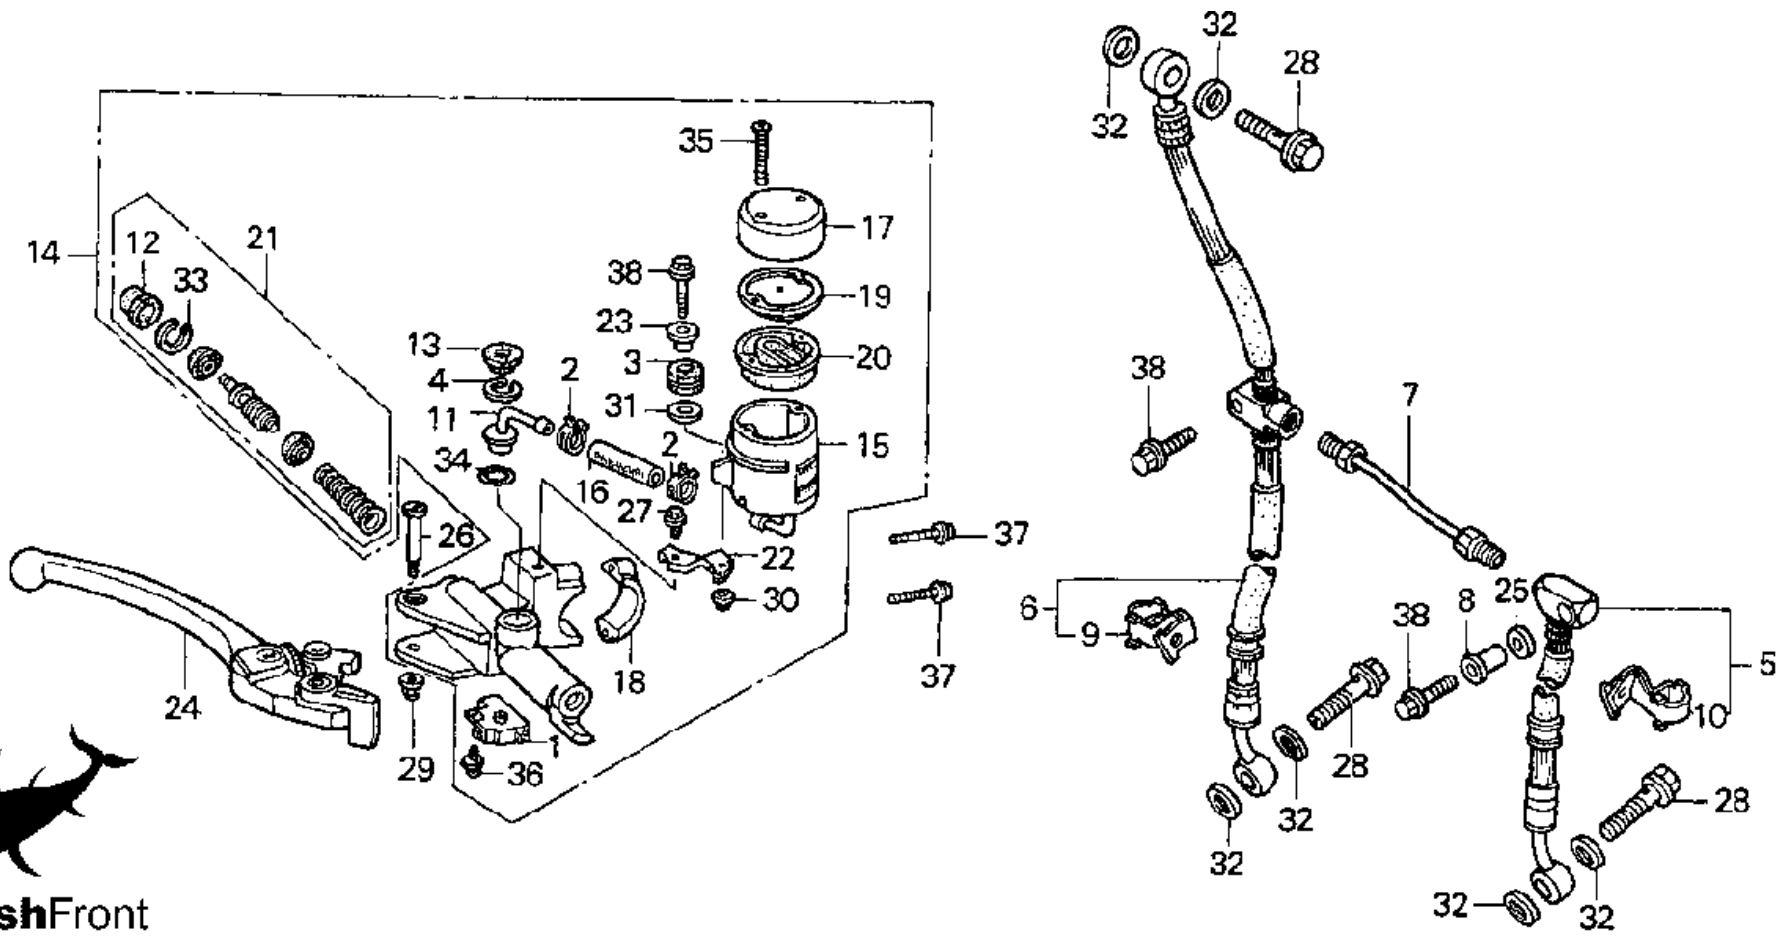

1998 HONDA CBR900RR

FRONT FENDER

CLICK BELOW FOR MORE INFO

No.	Part No.	Description
1	61100-MAS-000ZB	FENDER, FR. *NH1*
1	61100-MAS-000ZD	FENDER, FR. *R158P*
1	61100-MAS-000ZF	FENDER, FR. *Y124P*
2	61101-MAS-000	PLATE, FR. FENDER
3	61102-MAS-E00	STAY A, FR.
4	61105-MAS-E00ZA	COVER, R. FR. *NH1*
5	61105-MAS-E00ZA	COVER, R. FR. *NH1*
6	61120-MAS-E00	STAY B, R. FR.
7	61170-MAS-E00	STAY B, L. FR.
8	61317-KG0-000	PLATE
9	90104-MN4-000	SCREW (6X19)
10	90114-MAS-E00	BOLT, SPECIAL 6
11	90320-747-000	NUT, SPRING (6MM)