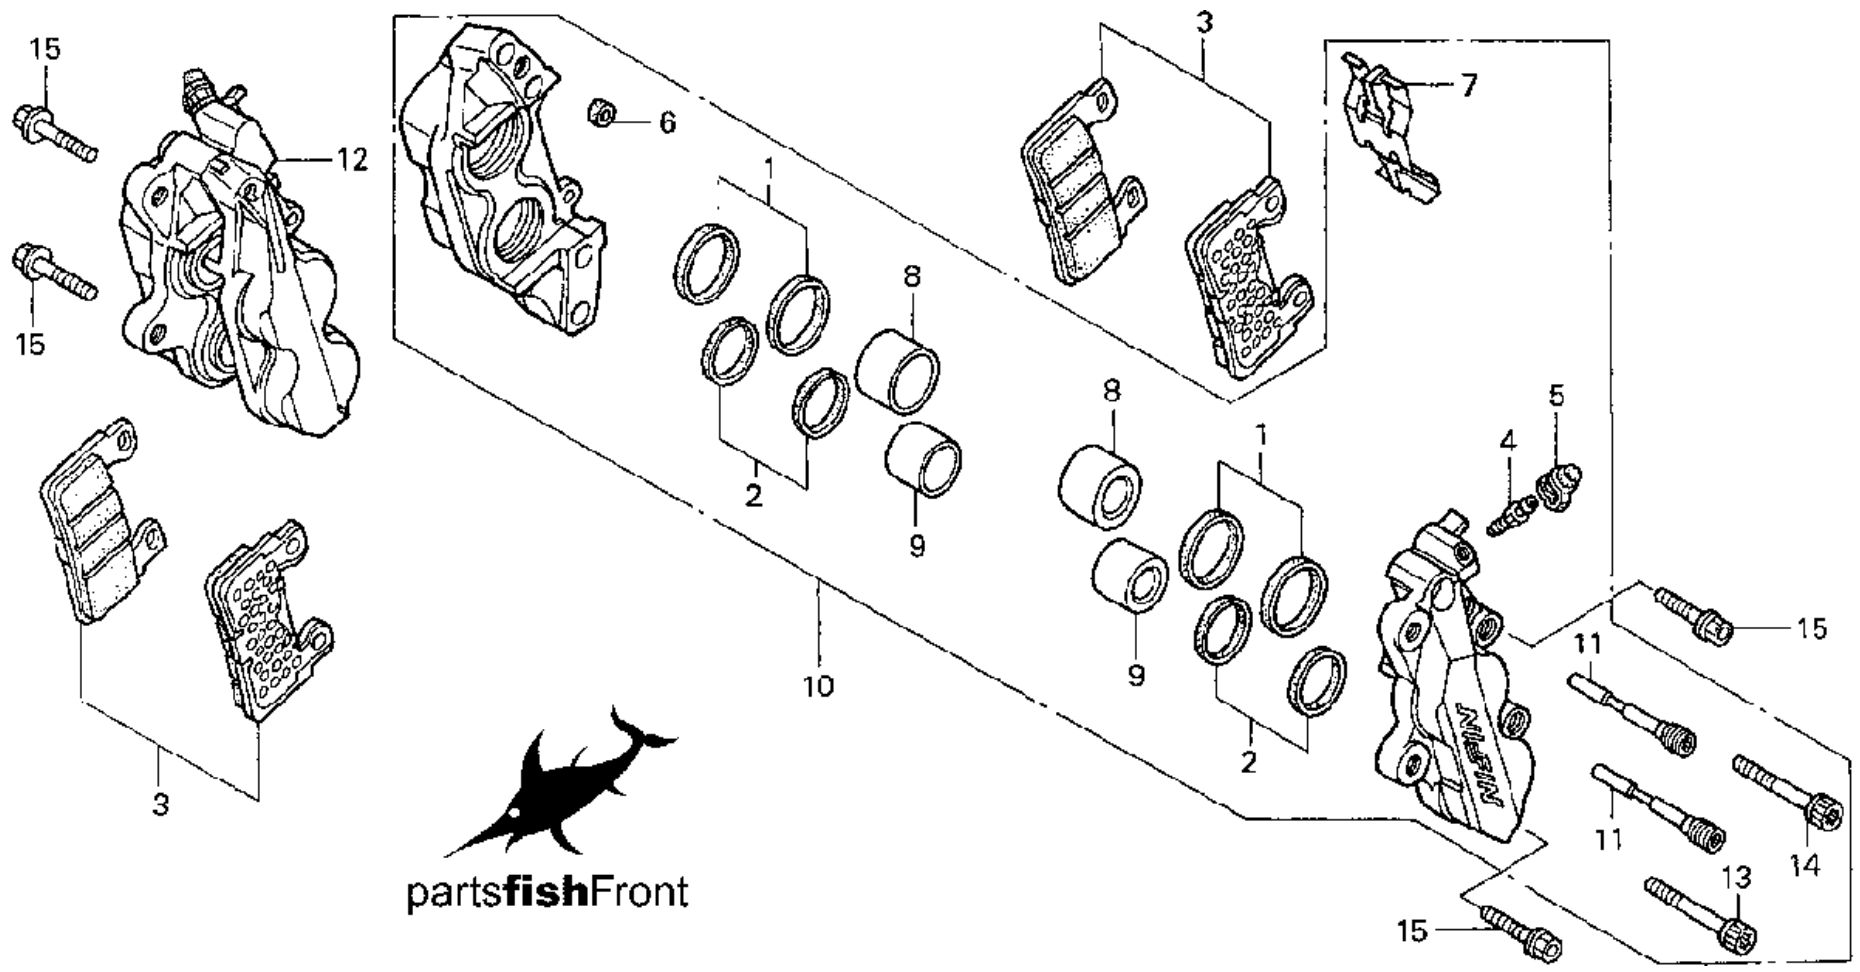

1998 HONDA CBR900RR -FRONT BRAKE MASTER CYLINDER

CLICK BELOW FOR MORE INFO		
No.	Part No.	Description
1	35340-MM5-600	SWITCH, FR. STOP
2	43514-KS6-701	CLAMP
3	43516-HA2-000	RUBBER
4	43517-KS6-701	CIRCLIP, RR.
5	45124-MAS-E01	HOSE, L. FR. BRAKE
6	45125-MAS-E01	HOSE, R. FR. BRAKE
7	45127-MAE-000	PIPE, FR. BRAKE
8	45129-MAE-000	COLR, FR. BRAKE HOSE
9	45157-MAS-000	CLAMP, R. FR.
10	45158-MAS-000	CLAMP, L. FR.
11	45503-KV3-006	CONNECTOR
12	45504-410-003	BOOT COMP.
13	45505-KV3-006	COVER, DUST
14	45510-MAS-E01	M/CYL SUB-ASSY, FR.
15	45511-KV3-016	CUP COMP., OIL
16	45512-MAS-006	HOSE
17	45513-KV3-006	CAP, OIL CUP
18	45517-166-006	HOLDER

19	45518-KV3-006	PLATE, DIAPHRAGM
20	45520-KV3-006	DIAPHRAGM
21	45530-MR7-305	MASTER CYLINDER SET
22	45550-MAS-006	STAY, FR.
23	50324-425-010	COLLAR (6.3X13)
24	53170-MY9-861	LEVER, R. HANDLE
25	77218-GB2-720	RUBBER, SEAT HINGE
26	90114-MA5-671	BOLT, R.
27	90117-MR7-000	BOLT, FLANGE (6X12)
28	90145-MS9-612	BOLT, OIL (10X22)
29	90201-415-000	NUT, CAP (6MM)
30	90301-MG3-000	NUT, U (6MM)
31	90473-147-000	WASHER (6X16)
32	90545-300-000	WASHER, OIL BOLT
33	90651-MA5-671	CIRCLIP
34	91212-422-006	O-RING (14.8X2.4)
35	93600-04050-1G	SCREW, FLAT (4X50)
36	93893-04012-17	SCREW-WASHER (4X12)
37	96001-06022-07	BOLT, FLANGE (6X22)
38	96300-06028-07	BOLT, FLANGE (6X28)