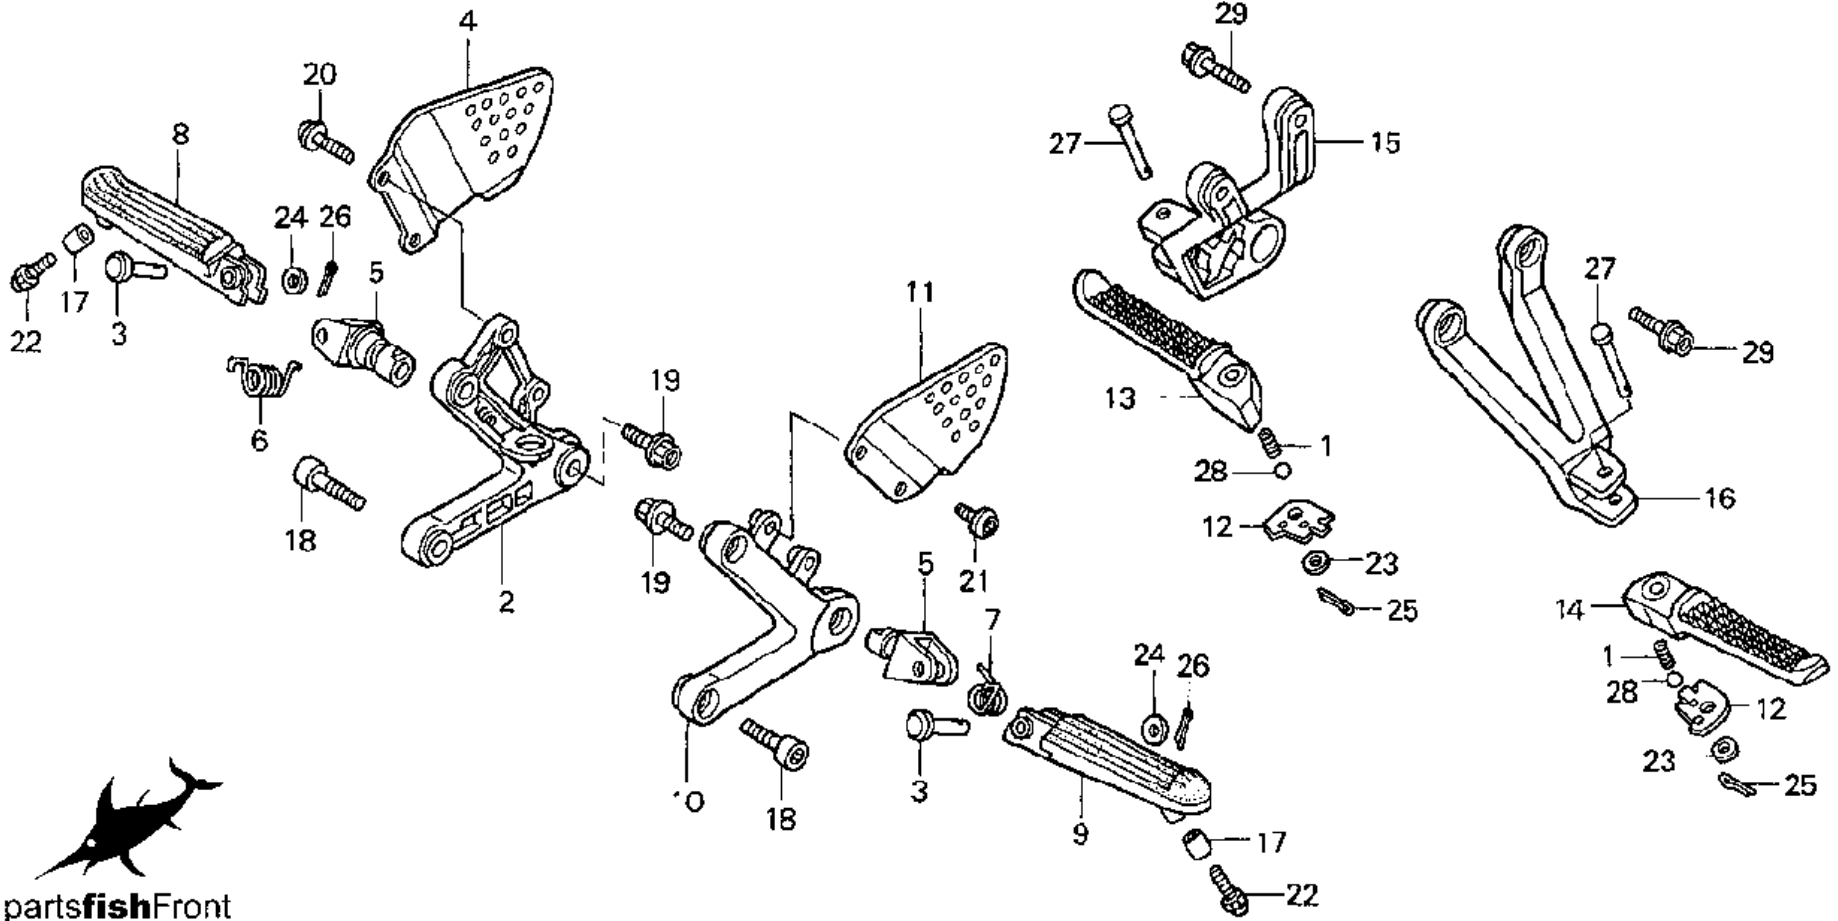

1998 HONDA CBR900RR - STEP

CLICK BELOW FOR MORE INFO		
No.	Part No.	Description
1	28333-300-000	SPRING
2	50600-MAS-E00	HOLDER, R. MAIN STEP
3	50603-GS9-010	PIN
4	50607-MAS-E00	GUARD, R. STEP
5	50612-MAS-000	BRACKET, MAIN STEP
6	50617-445-840	SPRING, R.
7	50644-445-840	SPRING, L.
8	50660-KV3-700	ARM COMP., R. STEP
9	50670-KV3-700	ARM COMP., L. STEP
10	50700-MAS-E00	HOLDER, L. MAIN STEP
11	50707-MAS-E00	GUARD, L. STEP
12	50718-KT7-761	PLATE
13	50720-KT7-760	BAR, R. PILLION STEP
14	50730-KT7-760	BAR, L. PILLION STEP

15	50750-MW0-000	HOLDER, R.
16	50760-MW0-000	HOLDER, L.
17	51486-KV3-680	COLLAR, STEP (LOWER)
18	90102-MN8-700	BOLT, SOCKET (8X25)
19	90102-MW0-000	BOLT, FLANGE (10X20)
20	90115-MAS-E00	BOLT, SPECIAL (6X25)
21	90116-MAS-E00	BOLT, SPECIAL (6X16)
22	92501-08035-0A	BOLT, CAP (8X35)
23	94101-06000	WASHER, PLAIN (6MM)
24	94102-08000	WASHER, PLAIN (8MM)
25	94201-16120	PIN, SPLIT (1.6X12)
26	94201-20150	PIN, SPLIT (2.0X15)
27	95015-83000	PIN C
28	96211-08000	BALL (#8) (1/4)
29	96400-08028-00	BOLT, FLANGE (8X28)