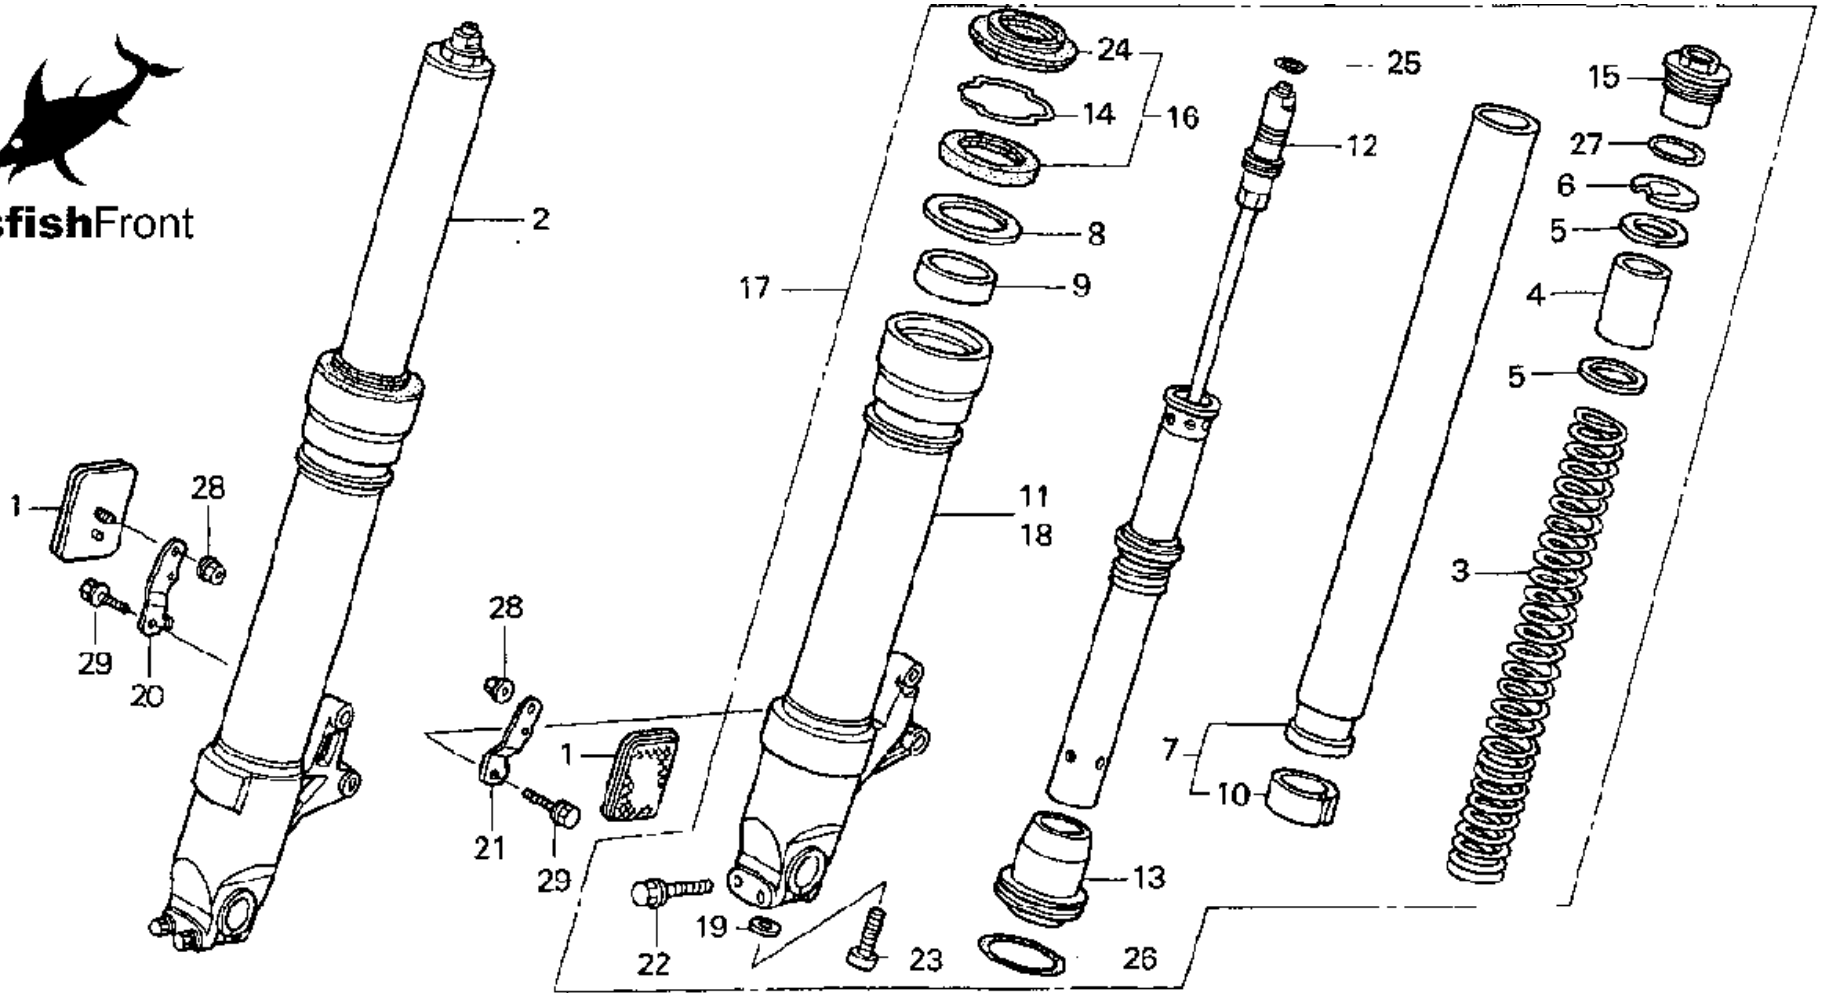

1998 HONDA CBR900RR

FRONT WHEEL

CLICK BELOW FOR MORE INFO

No.	Part No.	Description
1	42704-MB0-000	WEIGHT (10G)
1	42705-MB0-000	WEIGHT (20G)
1	42706-MB0-000	WEIGHT (30G)
2	42753-ML7-003	VALVE, RIM
3	44301-MZ5-600	AXLE, FR. WHEEL
4	44311-MAZ-000	COLLAR, R. FR.
5	44312-MAZ-000	COLLAR, L. FR.
6	44620-MR7-000	COLLAR, FR.
7	44650-MAS-E00	WHEEL SUB-ASSY., FR.
8	44711-MAS-013	TIRE (130/70ZR16)
9	45120-MAS-E01	DISK, R. FR. BRAKE
10	45220-MAS-E01	DISK, L. FR. BRAKE
11	90106-MBB-000	BOLT (6X17)
12	90305-ML7-000	BOLT, FR. AXLE
13	91052-MAE-004	BEARING (6204UU)
14	91252-MC4-003	OIL SEAL (28X47.2X7)