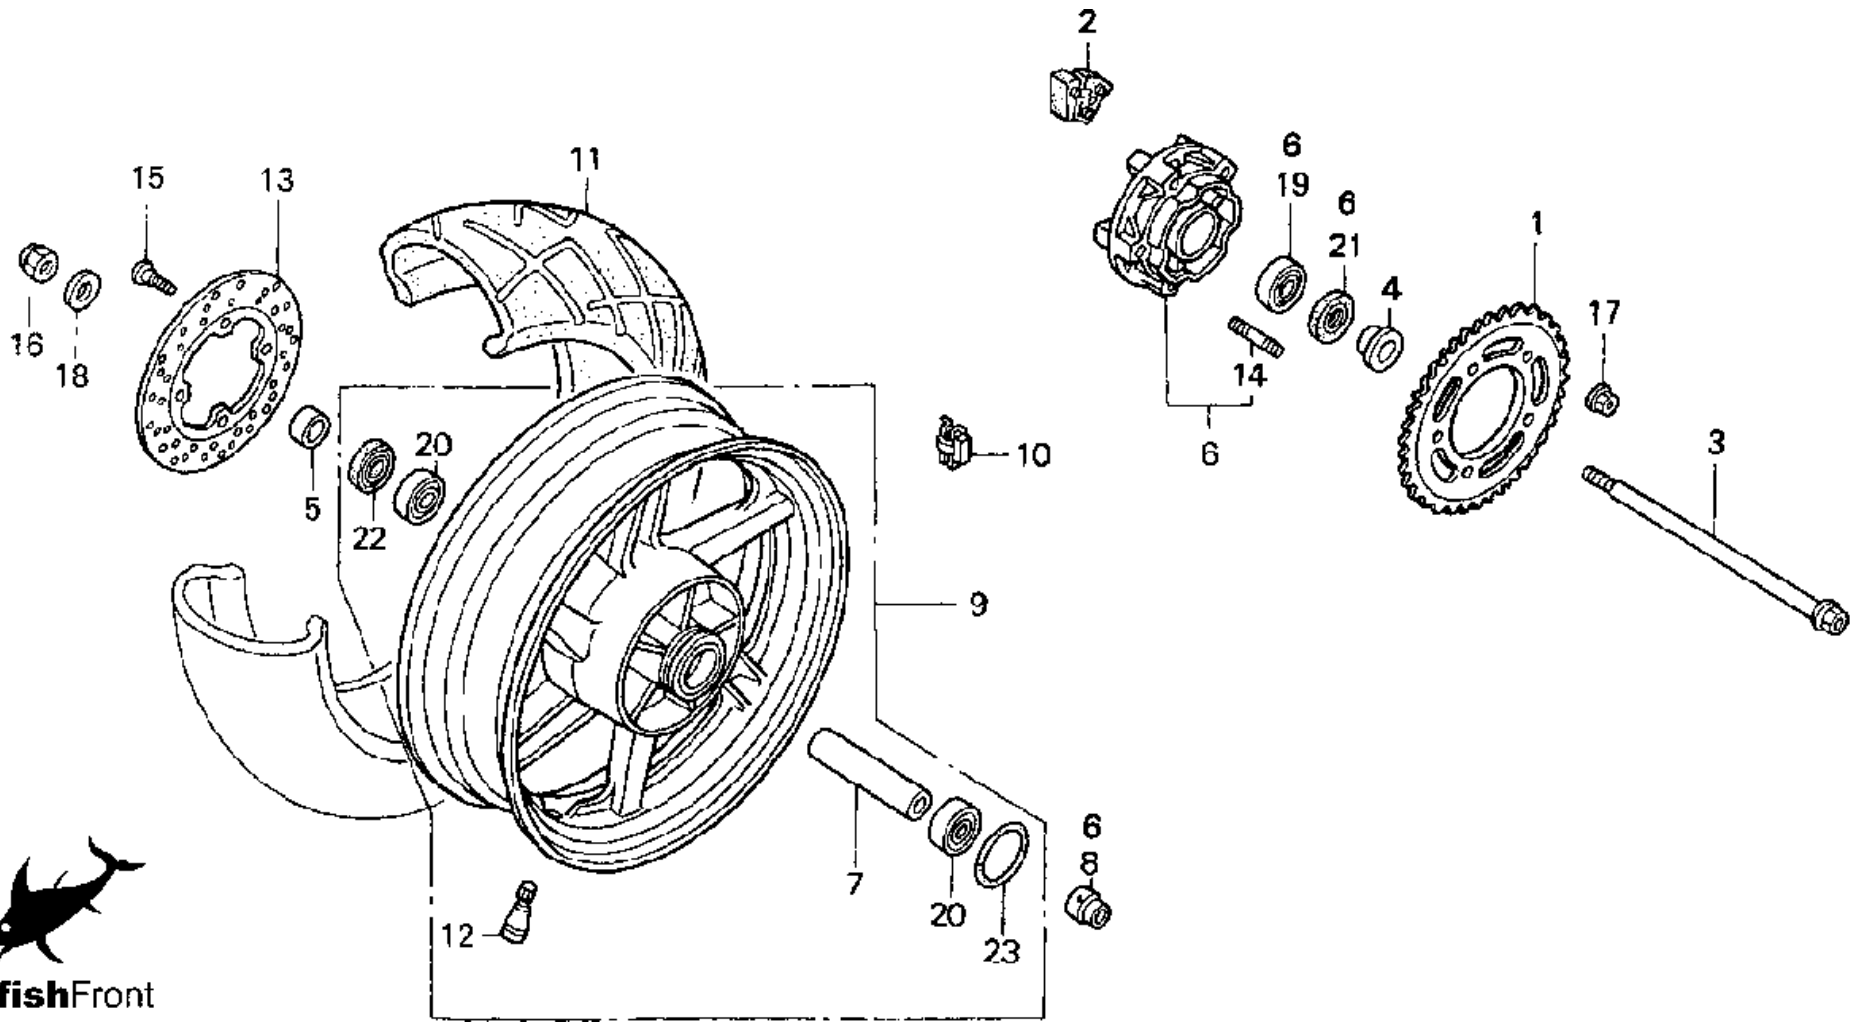

1998 HONDA CBR900RR - REAR WHEEL

CLICK BELOW FOR MORE INFO

No.	Part No.	Description
1	41201-MAS-A00	SPROCKET (43T)
2	41241-ML7-690	DAMPER, RR. WHEEL
3	42301-MAS-000	AXLE, RR. WHEEL
4	42311-MAL-601	COLLAR, L. RR.
5	42312-MAE-010	COLR, RR. BRAKE SIDE
6	42615-MAS-000	FLANGE SUB-ASSY.
7	42620-MW0-010	COLLAR, RR.
8	42625-MAS-000	COLLAR B, RR.
9	42650-MAS-E00	WHEEL SUB-ASSY., RR.
10	42704-MB0-000	WEIGHT (10G)
10	42705-MB0-000	WEIGHT (20G)
10	42706-MB0-000	WEIGHT (30G)
11	42711-MAS-013	TIRE, RR.
12	42753-ML7-003	VALVE, RIM
13	43251-KEA-000	DISK, RR. BRAKE
14	90102-MAS-000	BOLT 2, STUD (12X25)
15	90105-MBB-000	BOLT (8X24)
16	90305-KZ4-891	NUT, U (18MM)
17	90306-KF0-003	NUT, FLANGE (12MM)
18	90401-MAS-000	WASHER (20X31.5X2)
19	91051-MAS-003	BEARING (6322)
20	91052-MAE-004	BEARING (6204UU)
21	91252-MAS-003	DUST SEAL
22	91253-MAE-003	DUST SEAL
23	91302-MA6-003	O-RING (61X2)