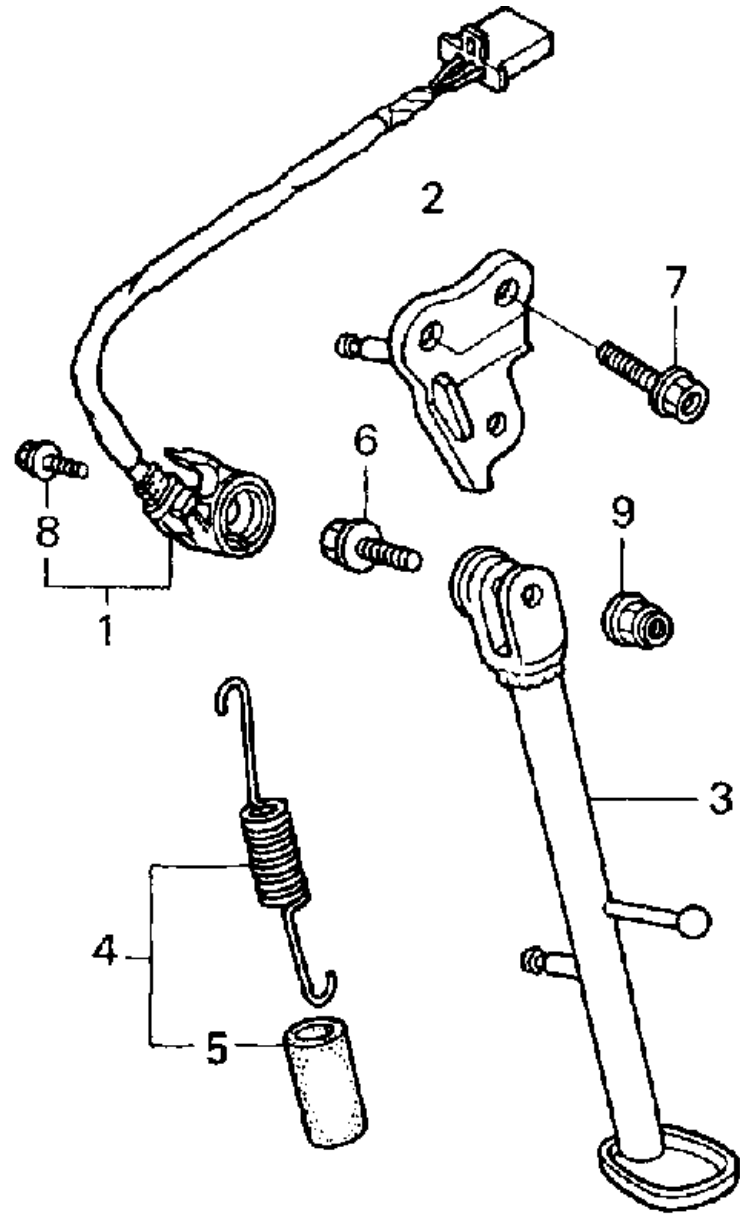

1998 HONDA CBR900RR

STAND

CLICK BELOW FOR MORE INFO

No.	Part No.	Description
1	35700-MV9-305	SWITCH, SIDE STAND
2	50150-MW0-000	BRACKET, SIDE STAND
3	50530-MAS-000	BAR, SIDE STAND
4	50540-MW0-000	SPRING, SIDE STAND
5	50543-MT3-611	TUBE
6	90108-MK6-670	BOLT
7	90133-MR8-000	BOLT, FLANGE (10X32)
8	90147-MK6-671	BOLT, SPECIAL (6X16)
9	90203-MF9-710	NUT, SIDE STAND