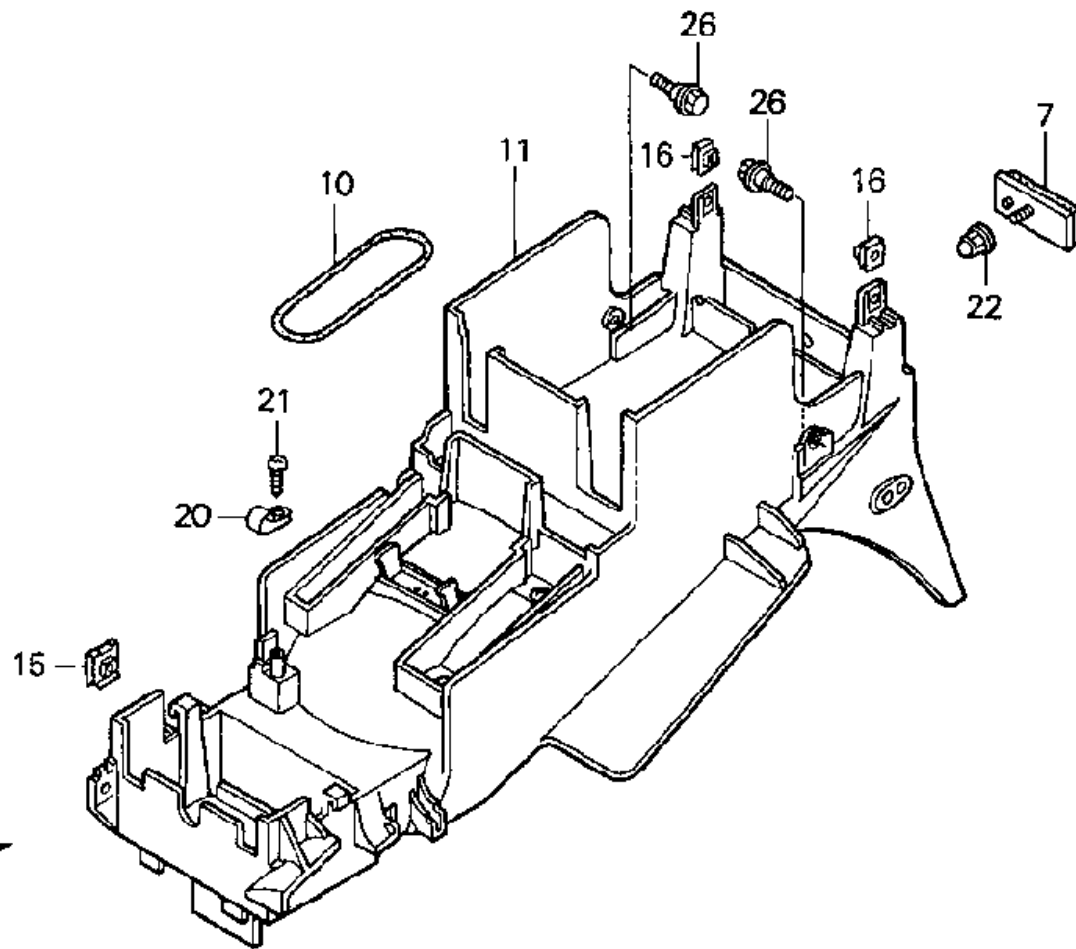

1998 HONDA CBR900RR - REAR FENDER

CLICK BELOW FOR MORE INFO		
No.	Part No.	Description
1	33720-MV9-670	LIGHT ASSY., LICENSE
2	33721-MB2-003	BASE COMP.
3	33722-MB1-013	LENS, LICENSE
4	33725-MV9-670	WIRE, LICENSE LIGHT
5	33727-ME4-671	COVER, LICENSE LIGHT
6	33729-MB1-003	GASKET, LENS
7	33741-MS6-921	REFLECTOR, REFLEX
8	34909-505-610	BULB (12V4CP)
9	61103-357-000	RUBBER, FR.
10	64111-181-000	BAND, FR.
11	80100-MAS-670	FENDER, RR.
12	80114-KE2-940	COLLAR, RR. FENDER
13	84701-ML7-670	BRKT, NUMBER PLATE

14	90302-MB2-000	NUT, SPECIAL (4MM)
15	90305-KT7-000	NUT, CLIP (6MM)
16	90321-GS6-670	NUT, CLIP (6MM)
17	90502-VA4-640	WASHER (6X20)
18	90899-422-610	PLUG, CONE TYPE
19	91410-679-000	CLIP (2X60)
20	91475-SB6-000	CLIP, WIRE HARNESS
21	93913-24120	SCREW, TAP (4X10)
22	94021-05000-0S	NUT, CAP (5MM)
23	94050-05070	NUT, FLANGE (5MM)
24	94050-06000	NUT, FLANGE (6MM)
25	94103-06000	WASHER, PLAIN (6MM)
26	96001-06025-00	BOLT, FLANGE (6X25)
27	96300-06016-00	BOLT, FLANGE (6X16)
28	96300-06025-08	BOLT, FLANGE (6X25)