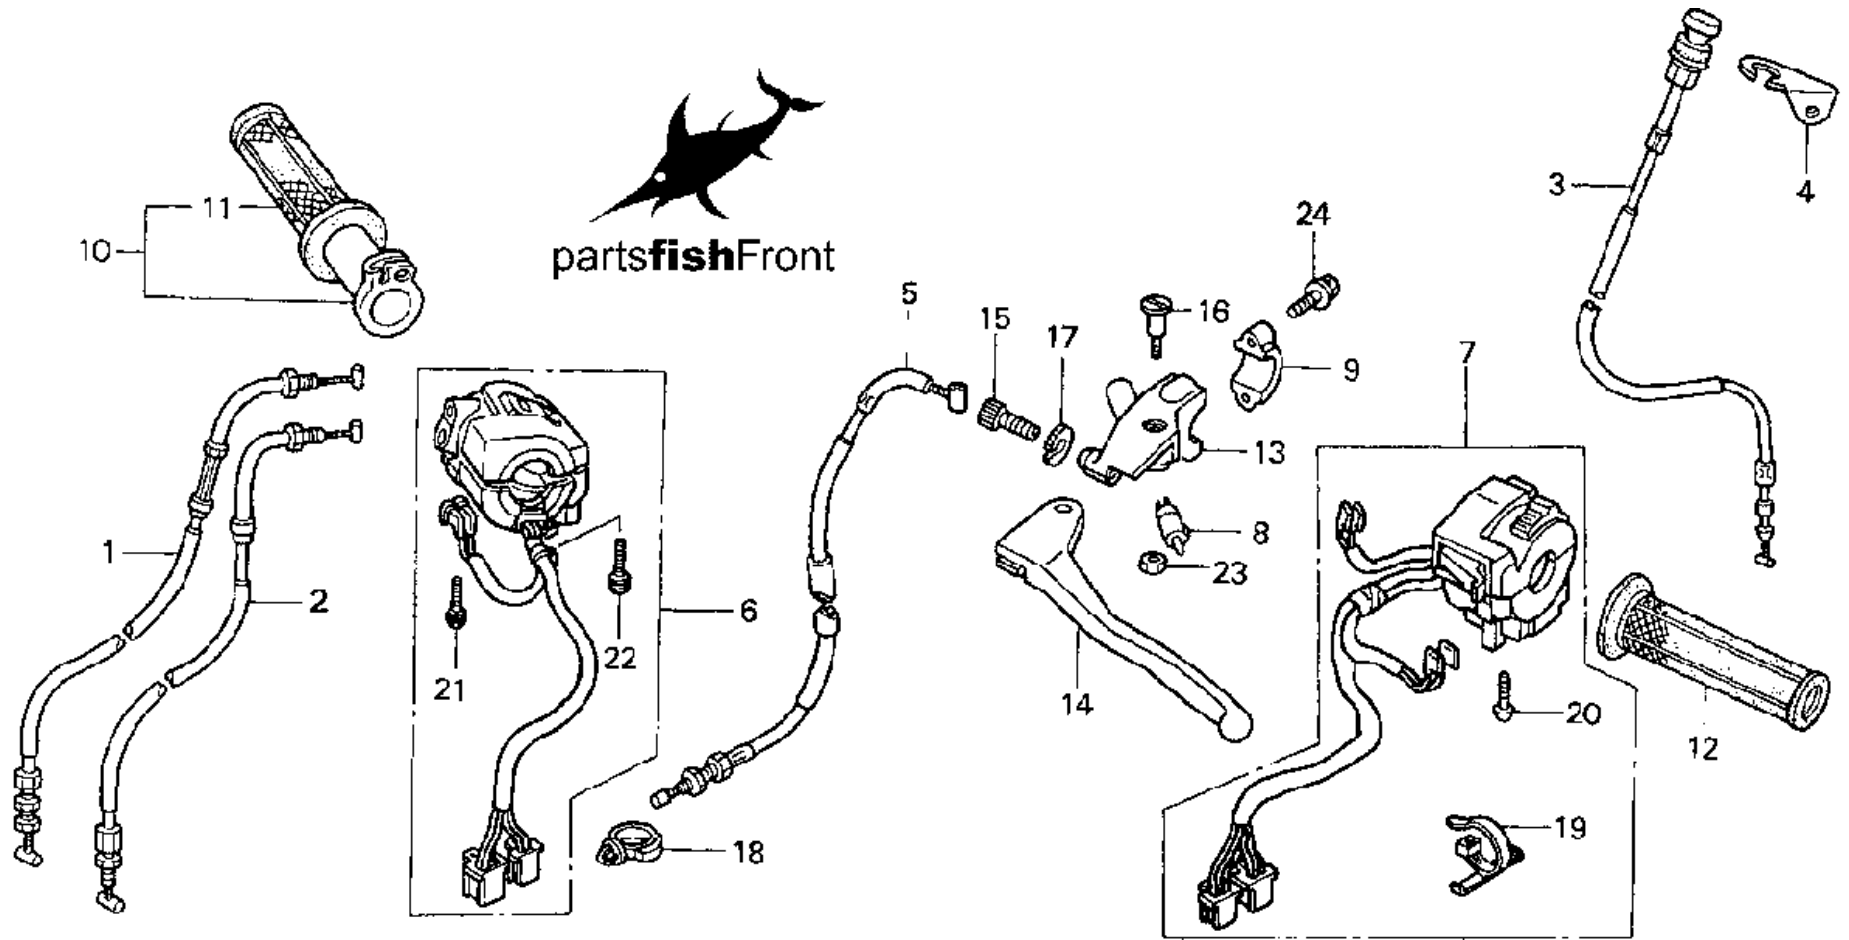

parts**fish**Front

1998 HONDA CBR900RR

BATTERY

CLICK BELOW FOR MORE INFO

No.	Part No.	Description
1	31500-MN4-678	BATTERY (YTX9-BS)
2	32401-MW0-000	CABLE
3	32406-KAZ-000	COVER
4	32410-MW0-000	CABLE, STARTER MOTOR
5	32411-253-000	COVER
6	32414-MW0-000	COVER
7	32601-MW0-000	CABLE
8	35850-MR5-007	SWITCH ASSY.
9	35856-KBH-000	RUBBER, SHOCK
10	90111-MR5-000	BOLT, SOCKET (5X9)
11	90683-SA0-003	CLIP (25MM)
12	95012-17001	BAND F, BATTERY
13	98200-33000	FUSE, BLADE (30A)

1998 HONDA CBR900RR

CABLE SWITCH

CLICK BELOW FOR MORE INFO

No.	Part No.	Description
1	17910-MAS-000	CABLE A, THROTTLE
2	17920-MW0-000	CABLE B, THROTTLE
3	17950-MAS-E00	CABLE COMP., CHOKE
4	17951-MV4-000	STAY, CHOKE CABLE
5	22870-MAS-E00	CABLE COMP., CLUTCH
6	35013-MAS-730	SWITCH, STARTER KILL
7	35020-MAS-670	SWITCH, TURN SIGNAL
8	35330-413-003	SWITCH, FR. LEVER
9	45517-166-006	HOLDER
10	53140-KY6-000	GRIP COMP., R.
11	53165-KT8-710	GRIP, R. HANDLE
12	53166-KT8-710	GRIP, L. HANDLE
13	53172-KT8-710	BRACKET, HANDLEBAR
14	53178-KV3-000	LEVER, L. HANDLEBAR
15	53192-268-000	BOLT, CABLE ADJ.
16	90113-438-000	BOLT, L.
17	90321-MA6-750	NUT, FIXING
20	93500-05020-0A	SCREW, PAN (5X20)
21	93892-05020-07	SCREW-WASHER (5X20)
22	93892-05025-07	SCREW-WASHER (5X25)
23	94001-06200-0S	NUT, HEX. (6MM)
24	96001-06022-07	BOLT, FLANGE (6X22)

1998 HONDA CBR900RR

CAM CHAIN TENSIONER

CLICK BELOW FOR MORE INFO

No.	Part No.	Description
1	14321-MW0-000	SPROCKET, CAM (34T)
2	14401-MAS-003	CHAIN, CAM
3	14510-MAS-000	TENSIONER, CAM CHAIN
4	14520-MAT-631	LIFTER, TENSIONER
5	14523-MAL-A00	GASKET
6	14546-MW0-000	GUIDE B, CAM CHAIN
7	14620-MW0-003	GUIDE A, CAM CHAIN
8	14626-MV9-670	COLLAR (8MM)
9	90004-GHB-600	BOLT, FLANGE (6X10)
10	90082-HA0-000	BOLT (7X10.5)
11	90201-415-000	NUT, CAP (6MM)
12	90442-397-000	WASHER (6MM)
13	90463-ML7-000	WASHER (6.5MM)
14	95701-06014-00	BOLT, FLANGE (6X14)
15	95801-08032-00	BOLT, FLANGE (8X32)
16	96600-06025-00	BOLT, SOCKET (6X25)